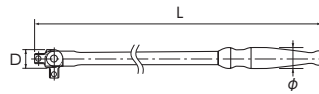

12.7sq. ロング スピナハンドル

12.7sq. リペア

LONG SPINNER HANDLE

No.	D	グリップ径(φ)	L	▼g	箱	小売参考価格
BS4L	22	21	600	1,100	1	¥ 10,600

※リペアキット(BS4E-K)を設定しています。▶P.144
※補修部品を設定しています。▶P.432~437

・駆動部で手を挟むことがありますので、グリップの中央をお持ち下さい。
・全長が長く過大な荷重をかけやすいのでオーバートルクに注意して下さい。