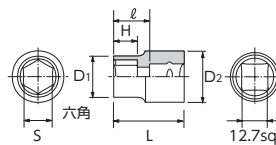

12.7sq. ソケット (六角)

品名の下に製品の機能を表す機能マークを入れています。マークの意味は P.4~5をご参照下さい。

☞ めっきされた製品は手動用です。インパクトレンチ等の動力工具では使用しないで下さい。

⚠ このマークのついている製品は在庫を確認の上ご注文下さい。

(マークの例: 36, インチ, POWERFIT, 36, 39, リバア, 六角, クロス)

表示価格は「小売参考価格」であり消費税は含まれておりません。