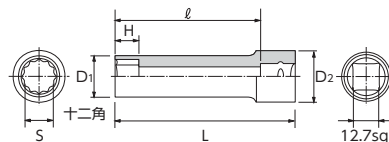

DEEP SOCKET

No.	S	D₁	D₂	H	L	ℓ	▽g	⊞	小売参考価格
B4L-08W	8	12	22	9	90	74	81	5	¥ 1,790
B4L-09W	9	13.5	22	10	90	74	97	5	¥ 1,790
B4L-10W	10	14.5	22	11	90	74	90	5	¥ 1,790
B4L-11W	11	16	22	12	90	74	107	5	¥ 1,830
B4L-12W	12	17	22	13	90	74	120	5	¥ 1,840
B4L-13W	13	18.5	22	14	90	74	126	5	¥ 1,900
B4L-14W	14	20	22	17	90	74	138	5	¥ 1,900
B4L-15W	15	21	22	17	90	74	144	5	¥ 2,080
B4L-16W	16	22.5	22	17	90	74	160	5	¥ 2,080
B4L-17W	17	24	22	17	100	84	195	5	¥ 2,080
B4L-18W	18	25	23	21	100	84	216	5	¥ 2,170
B4L-19W	19	26	24	21	100	84	218	5	¥ 2,170
B4L-20W	20	27.5	25	22	100	84	230	5	¥ 2,170
B4L-21W	21	28.5	26.5	23	100	84	259	5	¥ 2,170
B4L-22W	22	30	27.5	23	100	84	302	5	¥ 2,270
B4L-23W	23	31	28.5	24	100	84	301	5	¥ 2,580
B4L-24W	24	32.5	30	27	100	84	316	5	¥ 2,580
B4L-25W	25	34	30.5	27	100	84	370	5	¥ 2,890
B4L-26W	26	35	31.5	30	100	84	366	5	¥ 2,890
B4L-27W	27	36.5	33	30	100	84	419	5	¥ 2,890
B4L-28W	28	38	34.5	30	100	84	431	5	¥ 3,270
B4L-29W	29	39	35.5	30	100	84	466	5	¥ 3,470
B4L-30W	30	40	36	30	100	84	460	5	¥ 3,470
B4L-31W	31	42	37.5	30	100	84	541	5	¥ 3,800
B4L-32W	32	43	38.5	32	100	84	538	5	¥ 3,800
B4L-33W	33	44	40	32	100	84	595	5	¥ 4,700
B4L-34W	34	45	41	32	100	84	634	5	¥ 4,700
B4L-35W	35	46	41.5	32	100	84	669	5	¥ 5,700
B4L-36W	36	47	42.5	32	100	84	710	5	¥ 5,700