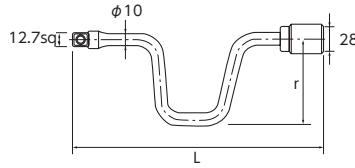

12.7sq.早回しクロスレンチ

12.7sq.

SPEEDING CROSS WRENCH

No.	D ₁	D ₂	ℓ	L ₁	L ₂	▼kg	箱	小売参考価格
XH30	22	16	122	285	400	1.5	5	¥ 7,600

●回転するグリップ付きなので、ボルト・ナットの早回し作業ができます。

・角ドライブは、根元まで完全に差し込んで下さい。

品名の下に製品の機能を表す機能マークを入れています。マークの意味は▶P.4~5をご参照下さい。

✖ めっきされた製品は手動用です。インパクトレンチ等の動力工具では使用しないで下さい。

⚠ このマークのついている製品は在庫を確認の上ご注文下さい。

(マークの例: 36, インチ, POWERFIT, 36, 39, リペア, 六角, クロス)

表示価格は「小売参考価格」であり消費税は含まれておりません。

SPEEDER HANDLE					
No.	r (回転半径)	L	▼g	小売参考価格	
BSD30	115	350	590	1	¥ 3,700