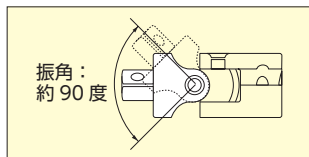

⚠ このマークのついている製品は在庫を確認の上ご注文下さい。

(マークの例: 36, 39, POWERFIT, 36, 39, リバテ, 六角, クロス)

表示価格は「小売参考価格」であり消費税は含まれておりません。

12.7sq. ユニバーサルジョイント

UNIVERSAL JOINT

No.	D	L	▼g	📦	小売参考価格
BJ4	25	67	140	5	¥ 3,100

注意 ・ジョイント部は衝撃やこじれに弱いため、力の入れ過ぎに注意して下さい。