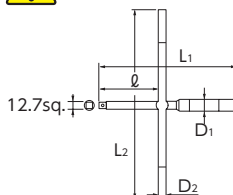

SPEEDING CROSS WRENCH

No.	D₁	D₂	ℓ	L₁	L₂	▼kg	箱	小売参考価格
XH30	22	16	122	285	400	1.5	5	¥ 7,600

●回転するグリップ付きなので、ボルト・ナットの早回し作業ができます。

・角ドライブは、根元まで完全に差し込んで下さい。