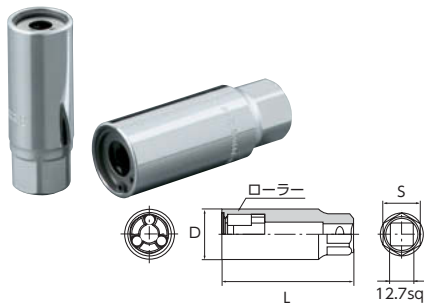

12.7sq. スタッドボルトリムーバー

12.7sq.

※Sはレンチがかけられる六角

STUD BOLT REMOVER

No.	D	L	S	適用径	▼g	箱	小売参考価格
BSR35-6	24	65	21	M 6	150	1	¥ 3,220
BSR35-8	24	65	21	M 8	150	1	¥ 3,220
BSR35-10	28	75	21	M10	220	1	¥ 3,500
BSR35-12	28	75	21	M12	220	1	¥ 3,500

用途 ●スタッドボルトの脱着(丸棒にも使用可)。
特長 ●締めつけ、緩めの両方に使えます。
●3つのローラーが3方向からスタッドボルトをつかむため、安定した作業が可能です。
●センターが貫通しているので、レンチ本体より長いスタッドボルトにも使用できます。(めがねレンチ等使用時)
※スタッドボルトのつかみ代が20mm以下の場合には使用しないで下さい。

●ボルトに工具がしっかりとホールドされたことを確認してから力を加えて下さい。

12.7sq. スタッドリムーバー

12.7sq.