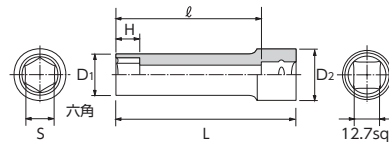

12.7sq. ディープソケット (六角)

DEEP SOCKET

No.	S	D ₁	D ₂	H	L	ℓ	▽g	⊞	小売参考価格
B4L-08	8	12	22	9	90	74	81	5	¥ 1,790
B4L-09	9	13.5	22	10	90	74	97	5	¥ 1,790
B4L-10	10	14.5	22	11	90	74	90	5	¥ 1,790
B4L-11	11	16	22	12	90	74	107	5	¥ 1,830
B4L-12	12	17	22	13	90	74	120	5	¥ 1,840
B4L-13	13	18.5	22	14	90	74	126	5	¥ 1,900
B4L-14	14	20	22	17	90	74	138	5	¥ 1,900
B4L-15	15	21	22	17	90	74	144	5	¥ 2,080
B4L-16	16	22.5	22	17	90	74	160	5	¥ 2,080
B4L-17	17	24	22	17	100	84	195	5	¥ 2,080
B4L-18	18	25	23	21	100	84	216	5	¥ 2,170
B4L-19	19	26	24	21	100	84	218	5	¥ 2,170
B4L-20	20	27.5	25	22	100	84	230	5	¥ 2,170
B4L-21	21	28.5	26.5	23	100	84	259	5	¥ 2,170
B4L-22	22	30	27.5	23	100	84	302	5	¥ 2,270
B4L-23	23	31	28.5	24	100	84	301	5	¥ 2,580
B4L-24	24	32.5	30	27	100	84	316	5	¥ 2,580
B4L-25	25	34	30.5	27	100	84	370	5	¥ 2,890
B4L-26	26	35	31.5	30	100	84	366	5	¥ 2,890
B4L-27	27	36.5	33	30	100	84	419	5	¥ 2,890
B4L-28	28	38	34.5	30	100	84	431	5	¥ 3,270
B4L-29	29	39	35.5	30	100	84	466	5	¥ 3,470
B4L-30	30	40	36	30	100	84	460	5	¥ 3,470
B4L-31	31	42	37.5	30	100	84	541	5	¥ 3,800
B4L-32	32	43	38.5	32	100	84	538	5	¥ 3,800
B4L-33	33	44	40	32	100	84	595	5	¥ 4,700
B4L-34	34	45	41	32	100	84	634	5	¥ 4,700
B4L-35	35	46	41.5	32	100	84	669	5	¥ 5,700
B4L-36	36	47	42.5	32	100	84	710	5	¥ 5,700