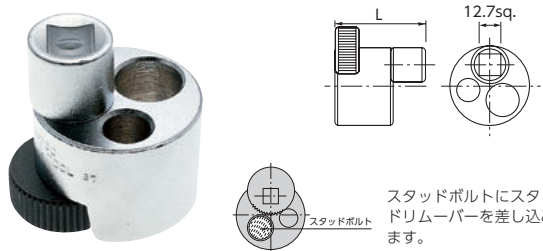

スタッドボルトにスタッドリムーバーを差し込みます。

STUD REMOVER

No.	適用ボルト径		L	▼g	箱	小売参考価格
	最大	最小				
BSR30	φ19	φ6	56	400	1	¥ 11,700

●スタッドボルトの脱着に使用します。
※補修部品を設定しています。詳細は取扱店にお問い合わせ下さい。

●ボルトに工具がしっかりとホールドされたことを確認してから力を加えて下さい。

スタッドリムーバーの差込角にレンチを差し込み着脱方向に回転させます。(スタッドリムーバーの歯がボルトにくいこむ)

さらにレンチを回すとボルトが着脱し始めます。

12.7sq. ラチェットハンドル D.PAT.

12.7sq. 36ギア PUSH リペア