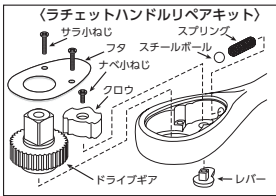

RATCHET HEAD REPAIR KIT

No.	差込角	入組内容	小売参考価格
BR4E-K	12.7sq.	ドライブギア・クロー・スチールボール・スプリング・レバー・ナベ小ねじ・フタ各1、サラ小ねじ×2	¥ 3,690

●12.7sq.ラチェットハンドル(BR4E, BR4F, BR4L, BR4FL)用のリペアキットです。