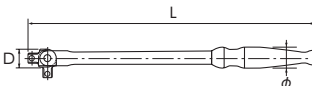

SPINNER HANDLE

No.	D	グリップ径(φ)	L	▼g	箱	小売参考価格
BS4E	22	21	400	700	5	¥ 4,960

※リペアキット(BS4E-K)を設定しています。▶P.144
※補修部品を設定しています。▶P.432~437

注意
・駆動部で手を挟むことがありますので、グリップの中央をお持ち下さい。
・全長が長く過大な荷重をかけやすいのでオーバートルクに注意して下さい。