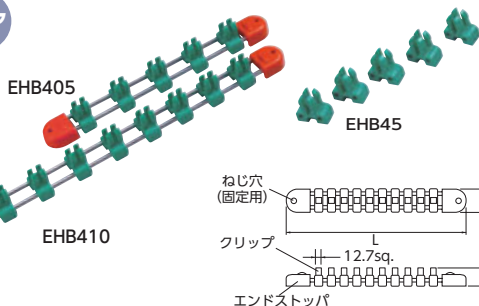

12.7sq. フレックスボールジョイント

FLEX BALL JOINT

No.	D	L	▼g	📦	小売参考価格
BJF30	29	65	170	5	¥ 5,650

●十二角ボールジョイント方式により、全周44°のスムーズな回転を実現しました。
●全長が短く狭い場所での効果を発揮します。

注意 ・ジョイント部は衝撃やこじれに弱いため、力の入れ過ぎに注意して下さい。

12.7sq. ソケットアダプタ

(BA3040を除く)

SOCKET ADAPTOR

No.	sq.		D	L	▼g	📦	小売参考価格
	凹	凸					
BA43	12.7	9.5	22	35	45	5	¥ 1,680
BA3040	12.7	19.0	26	40	110	10	¥ 2,640

注意 ・アダプタの限界トルクは小さい方の差込角が基準になります。
力の入れ過ぎに注意して下さい。

12.7sq. ソケットホルダー

D.PAT.

SOCKET HOLDER

No.	クリップ数	H	A	L	▼g	📦	小売参考価格
EHB405	5	26.5	25	215	120	10	¥ 1,470
EHB410	10	26.5	25	365	150	10	¥ 1,950

●ホルダーの形状変更により、当社従来品よりソケットが差込みやすく外しやすく、しかもソケット保持力はアップ。(持ち運び時抜けにくい)
●差込角別にホルダーのカラーリングを設定。

■補給部品 (クリップセット [5コ組])