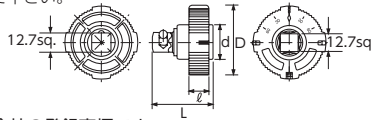

QUICK SPINNER®						
No.	D	d	L	ℓ	▼g	小売参考価格
BE4-Q	46	24	34.5	11	100	10 ¥ 2,320

- ●ラチェットハンドルやエクステンションバーと組合せて使用すると、より効果を発揮する早回り専用駆動工具です。(軽負荷時)
- ●グリップは回転角がわかりやすいよう手触りで90°毎の回転角がわかる形状と溝による表示、また表面に30°毎の角度表示を設けました。
- ●グリップは樹脂で軽量です。

注意 2本以上接続して使用しないで下さい。