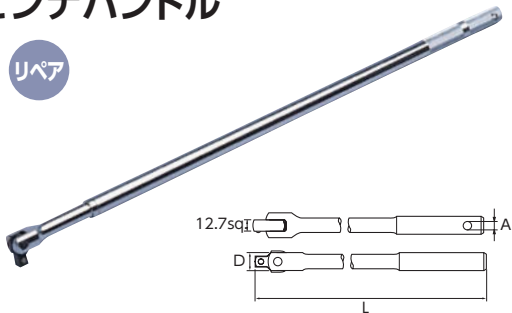

12.7sq. 超ロング スピナハンドル

12.7sq. リペア