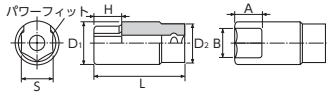

注意 動力工具(エアおよび電動インパクトレンチなど)は使用しないで下さい。

12.7sq. ツイストソケット

品名の下に製品の機能を表す機能マークを入れています。マークの意味は P.4~5をご参照下さい。

🔧 めっきされた製品は手動用です。インパクトレンチ等の動力工具では使用しないで下さい。

🔥 このマークのついている製品は在庫を確認の上ご注文下さい。

(マークの例: 12.7sq. インチ POWERFIT 36 39 リバア 六角 クロス)

表示価格は「小売参考価格」であり消費税は含まれておりません。

エルボコネクタソケット

9.5sq. 12.7sq. POWERFIT

SOCKET WRENCH FOR ELBOW CONNECTOR

No.	sq.	S	D ₁	D ₂	H	L	A	B	▼g	箱	小売参考価格
ABX6-12	9.5	12	18.5	18	14	50	14	12	60	5	¥ 2,190
ABX6-14	9.5	14	22	20	17	50	17	14	80	5	¥ 2,190
ABX6-17	9.5	17	24	22	17	50	17	17	98	5	¥ 2,520
ABX6-19	9.5	19	26	24	21	50	21	19	110	5	¥ 2,520
ABX6-22	9.5	22	30	27.5	21	50	21	22	153	5	¥ 2,740
ABX6-34	12.7	34	45	41	20	44	19.5	27	300	5	¥ 3,290