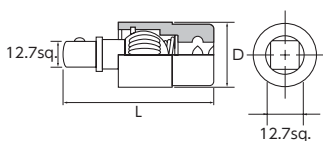

12.7sq. フレックスボールジョイント

FLEX BALL JOINT

No.	D	L	▼g	📦	小売参考価格
BJF30	29	65	170	5	¥ 5,650

●十二角ボールジョイント方式により、全周44°のスムーズな回転を実現しました。
●全長が短く狭い場所での効果を発揮します。

注意 ・ジョイント部は衝撃やこじれに弱いため、力の入れ過ぎに注意して下さい。

12.7sq. ソケットアダプタ

(BA3040を除く)