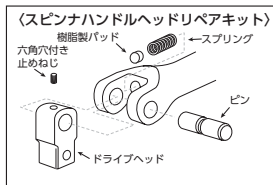

12.7sq. スピナハンドル ヘッドリペアキット

12.7sq.

SPINNER HANDLE HEAD REPAIR KIT

No.	差込角	入組内容	小売参考価格
BS4E-K	12.7sq.	ドライブヘッド・ピン・樹脂製パッド・スプリング・六角穴付き止めねじ各1	¥ 2,200

●12.7sq.スピナハンドル(BS4E, BS4L)用のリペアキットです。
※交換時には2.5mmのヘキサゴンレンチが必要です。