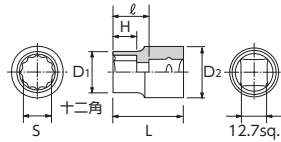

SOCKET

No.	S (in)	D₁	D₂	H	L	ℓ	▽g	📦	小売参考価格
B4-3/8W	3/8	14.5	22	5.5	28.5	12.5	38	5	¥ 890
B4-7/16W	7/16	16	22	6	29	13	41	5	¥ 890
B4-1/2W	1/2	18.5	22	7.5	30.5	14.5	46	5	¥ 890
B4-17/32W	17/32	20	22	8.5	31.5	15.5	50	5	¥ 890
B4-9/16W	9/16	20	22	8.5	31.5	15.5	49	5	¥ 890
B4-19/32W	19/32	21	22	8.5	31.5	15.5	50	5	¥ 890
B4-5/8W	5/8	22.5	22	9	33	17	56	5	¥ 890
B4-21/32W	21/32	24	22	10	34	18	61	5	¥ 950
B4-11/16W	11/16	24	22	10	34	18	62	5	¥ 950
B4-3/4W	3/4	26	24	10.5	34.5	18.5	75	5	¥ 950
B4-25/32W	25/32	27.5	25	11	35	19	86	5	¥ 950
B4-13/16W	13/16	28.5	26	11.5	35.5	19.5	94	5	¥ 950
B4-7/8W	7/8	30	27	11.5	35.5	19.5	107	5	¥ 950
B4-15/16W	15/16	32.5	28.5	12	36	20	131	5	¥ 980
B4-31/32W	31/32	34	30.5	13	37	21	144	5	¥ 1,100
B4-1W	1	35	31.5	14	38	22	157	5	¥ 1,100
B4-1-1/16W	1-1/16	36.5	33	15	39	23	176	5	¥ 1,390
B4-1-1/8W	1-1/8	39	35.5	17	41	25	204	5	¥ 1,560
B4-1-3/16W	1-3/16	40	36	17	42	26	214	5	¥ 1,990
B4-1-1/4W	1-1/4	43	38.5	18	43	27	262	5	¥ 1,990
B4-1-5/16W	1-5/16	44	40	19	44	28	282	5	¥ 2,560
B4-1-3/8W	1-3/8	46	41.5	19	44	28	297	5	¥ 2,560

12.7sq. ソケット (十二角)

DEEP SOCKET SET (5pcs.)

No. TB4L05	▽g 820	📦 1	小売参考価格 ¥11,200
ディープソケット (六角)	B4L-10, 12, 14, 17, 19		
ソケットホルダー	5コ用 EHB405