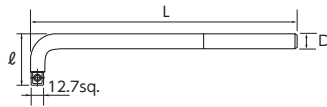

12.7sq. スピーダーハンドル

12.7sq.

L SHAPE OFFSET HANDLE					
No.	D	L	ℓ	▼g	小売参考価格
BO30-280	16	288	50	500	2 ¥ 2,440

注意 全長が長く過大な荷重を掛けやすいのでオーバートルクに注意して下さい。

12.7sq. エルハンドル

12.7sq.

QUICK SPINNER®						
No.	D	d	L	ℓ	▼g	小売参考価格
BE4-Q	46	24	34.5	11	100	10 ¥ 2,320