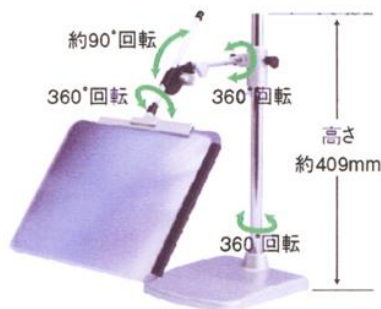

商品名	ヘッドルーペライト付き 8000L
本体	ABS樹脂 重量：約140g
レンズ部	マスターレンズ：1.5X 交換レンズ：1.2 X / 1.8 X / 2.5 X / 3.5 X
ライト部	ニップル球 (2.33V 027A) 単4、2本内蔵
付属品	交換レンズ4枚 / 収納ケース / クロス
バーコード	4954390100474

ご注意

- 火災防止のため陽の当たるところにおかないで下さい。
- 危険防止のため太陽を絶対見ないで下さい。
- ライトを点けたまま放置しないで下さい。

モニター拡大レンズ

OA-7000

DO-SEE製

ノートパソコンのモニター画面を大きく！見やすく！

- アームの角度調節・長さ調節ができます。
- 読書や細かな作業をするときにも利用できます。

商品名	モニター拡大レンズ OA-7000
本体	ABS樹脂
レンズ部	フレネルレンズ 材質：アクリルレンズ 外径：290×220mm 有効サイズ：270×210mm 倍率：約2倍
アーム部	金属/ABS樹脂
台座	鉄製（プラスチックカバー）
バーコード	