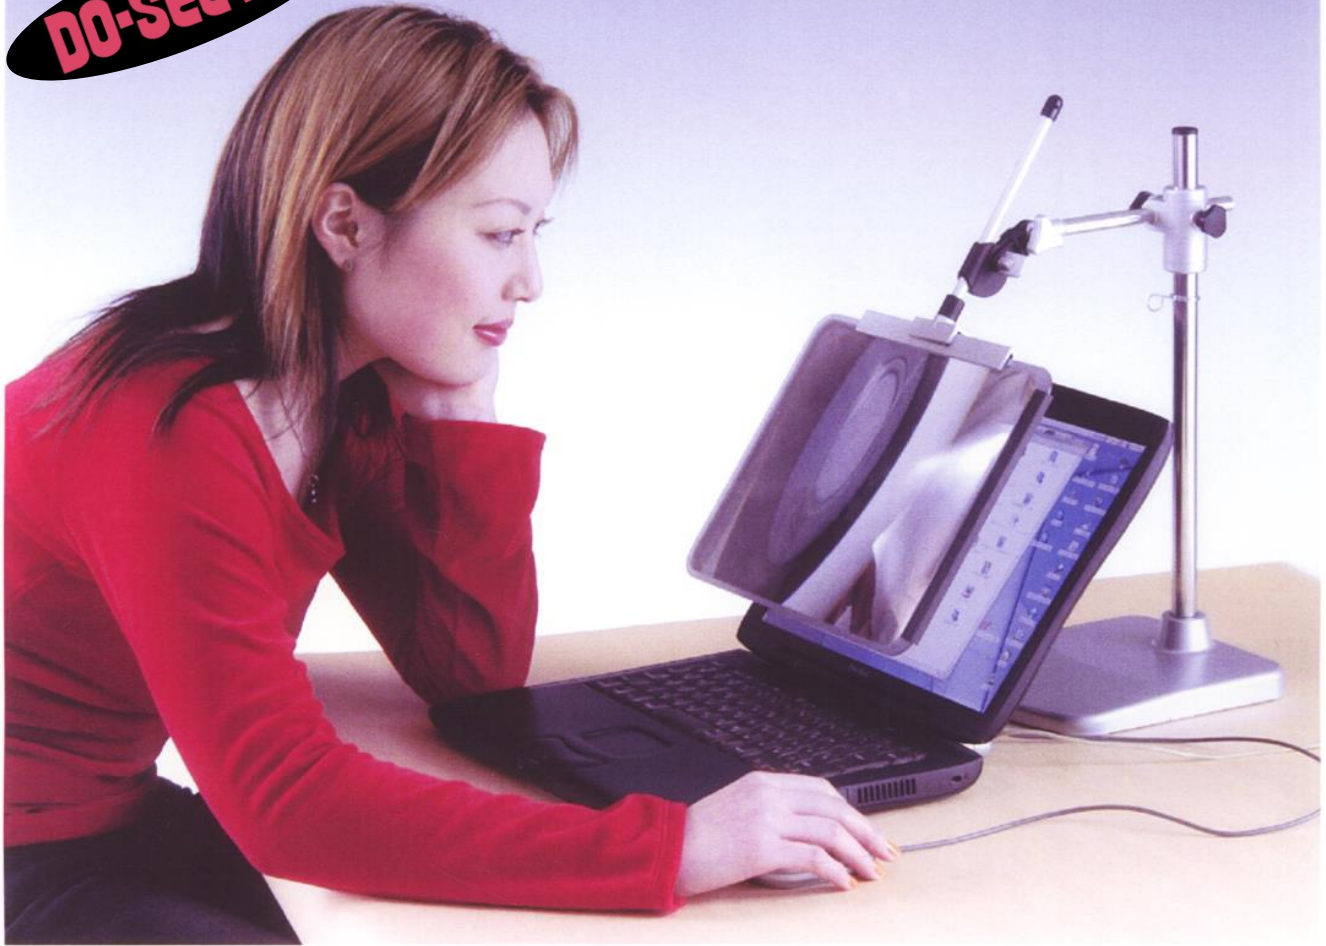

DO-SEE製

ヘッドルーペ ライト付き

商品番号 8000HL

小型ながら明るいライト付きで、両手が使えるので作業性バツグンです。
倍率約1.5倍のマスターレンズは視角が広く、ピント合わせが不要。読書から細かい作業までなにかと重宝な万能レンズです。
4種類の交換レンズと組み合わせれば作業に合わせて高倍率になります。

4種類の交換レンズ

倍率：約1.2 1.8 2.5 3.5

マスターレンズと組み合わせると

倍率：約1.8 2.7 3.75 5.25

商品名	ヘッドルーペライト付き 8000L
本体	ABS樹脂 重量：約140g
レンズ部	マスターレンズ：1.5X 交換レンズ：1.2 X / 1.8 X / 2.5 X / 3.5 X
ライト部	ニップル球 (2.33V 027A) 単4、2本内蔵
付属品	交換レンズ4枚 / 収納ケース / クロス
バーコード	4954390100474

ご注意

- 火災防止のため陽の当たるところにおかないで下さい。
- 危険防止のため太陽を絶対見ないで下さい。
- ライトを点けたまま放置しないで下さい。

モニター拡大レンズ

OA-7000

DO-SEE製

ノートパソコンのモニター画面を大きく！見やすく！

- アームの角度調節・長さ調節ができます。
- 読書や細かな作業をするときにも利用できます。

商品名	モニター拡大レンズ OA-7000
本体	ABS樹脂
レンズ部	フレネルレンズ 材質：アクリルレンズ 外径：290×220mm 有効サイズ：270×210mm 倍率：約2倍
アーム部	金属/ABS樹脂
台座	鉄製（プラスチックカバー）
バーコード	